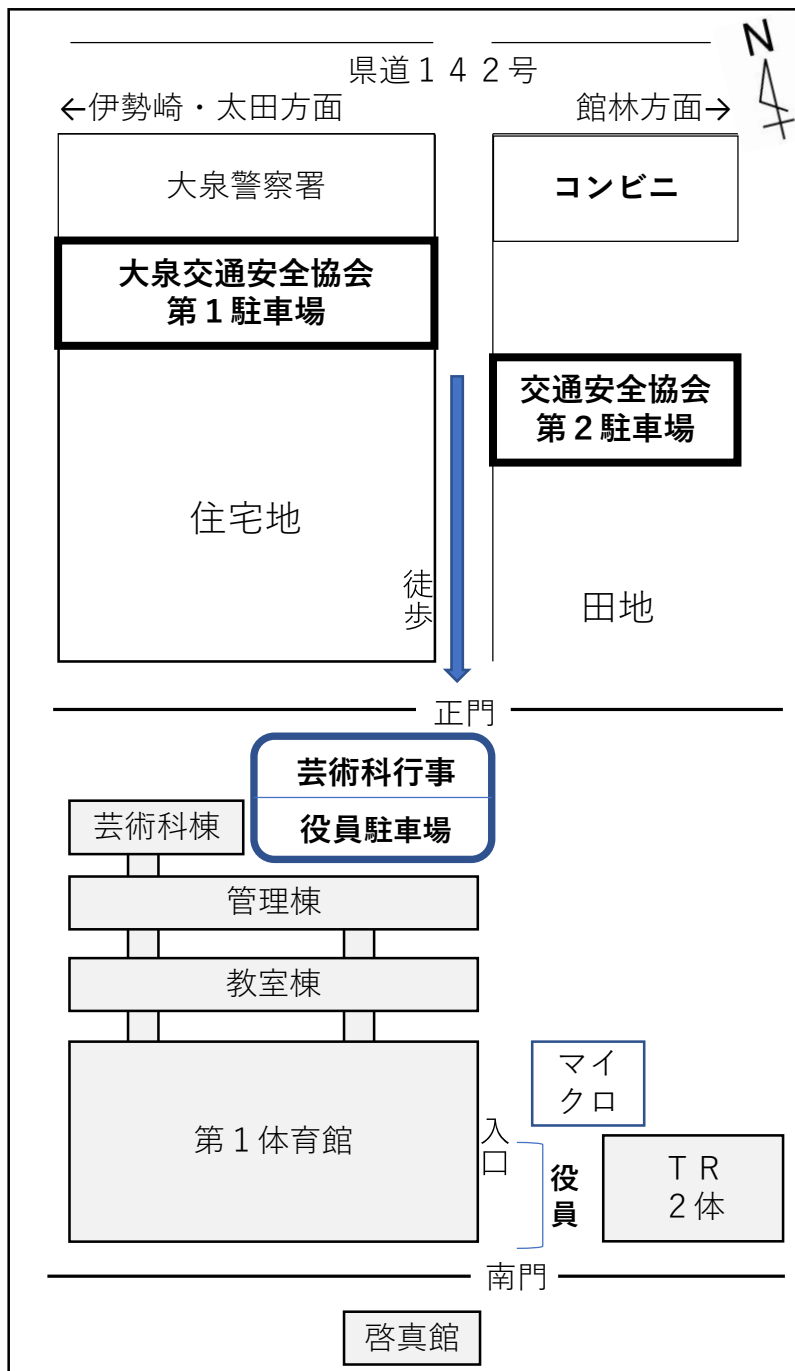

西邑楽高校会場駐車場案内について

1 自動車による送迎の経路について

- ・ 来場する選手・保護者は、下図を参考に大泉交通安全協会駐車場に駐車し、徒歩で来校してください。〈満車の場合には、近隣の有料駐車場をご利用ください。〉
- ・ 送迎車両の本校への乗り入れはできません。

※学校付近における路上駐停車は近隣の迷惑になりますのでおやめください。

2 顧問の先生方

- ・ 正門及び南門よりお入りいただき、役員駐車場に駐車してください。
- ・ マイクロバスで来校される場合には、事前に連絡をいただければ案内させていただきます。(TEL 0276-63-5851)